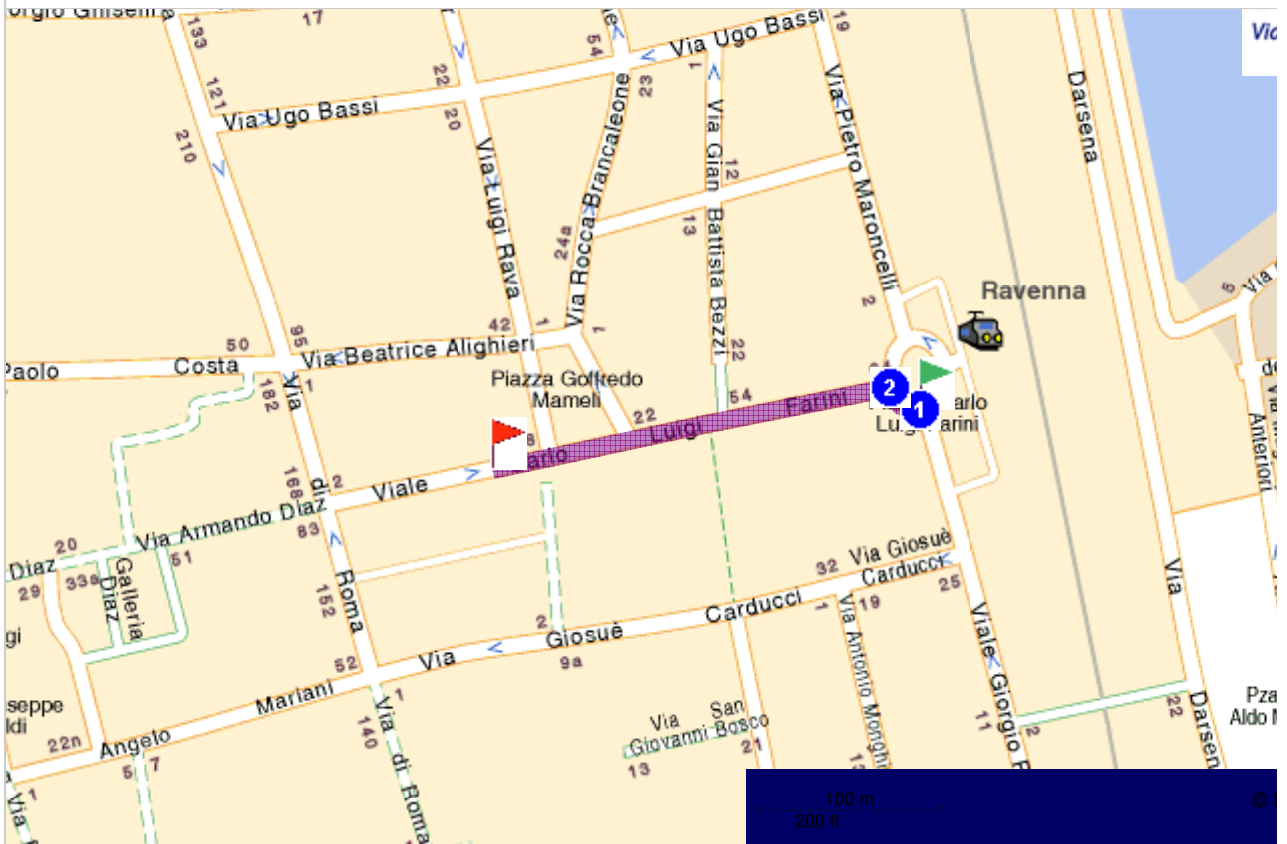

Il tuo itinerario: 48100 Ravenna — Piazza Carlo Luigi Farini - 48100 Ravenna — Viale Carlo Luigi Farini 14

[Stampare](#) | [Chiudi](#)

Vedere la mappa: [Tutto l'itinerario](#) |  [Partenza](#) | [< Precedente](#) | [Seguente >](#) | [Arrivo](#) 

[Visualizza / Nascondi le tappe intermedie](#)

© Michelin 2001-2006